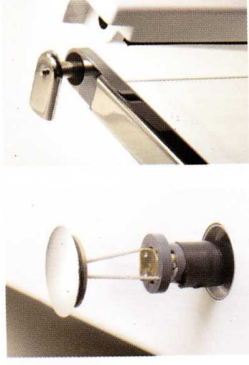

DER HERSTELLER BEHÄLT SICH TECHNISCHE ÄNDERUNGEN VOR. FÜR DRUCKFEHLER ÜBERNEHMEN WIR KEINE HAFTUNG.

Die SanikuDuo Badewanne mit integriertem Seiteneinstieg

Die SanikuDuo Badewanne öffnet Ihnen die Tür, denn sie ist Dusche und Wanne in einem.

Bequem in die Dusche gelangen und trotzdem nicht auf den Komfort einer Badewanne verzichten – das geht jetzt mit der neuen SanikuDuo. Diese „Duschbadewanne“ verfügt über einen patentierten Seiteneinstieg, der einen nahezu barrierefreien Zutritt ermöglicht. Die Tür aus Sicherheitsglas öffnet sich nach innen und wird mit einem Schließhebel verriegelt. Die elektronische Sperre und die wasserdicht ausgeführte Dichtung sorgen für ein zuverlässiges Bade- und Duschenerlebnis. Ein weiterer Pluspunkt stellt der ergonomisch geformte Sitz aus rutschfestem Sanitärkunststoff dar, der im Duschbereich eingearbeitet ist. Damit wird die tägliche Körperpflege noch bequemer und sicherer. Die optional erhältlichen Duschwände passen sich der geschwungenen Wannenform exakt an. Werden sie nicht benötigt lassen sie sich komplett wegklappen.

Die SanikuDuo ist in zwei Größen erhältlich: In der Kompaktausführung mit der Länge 170 cm und einer Tiefe von 75/85 cm sowie 180 cm Länge und der Tiefe von 80/90 cm.

Batteriefach Schließhebel
der elektroni- zum Verriegeln
schen Sperre. der Einstiegtür

Ergonomisch geformte Sitzmulde
aus rutschsicherem Sanitärkunststoff.

Für Seiteneinsteiger